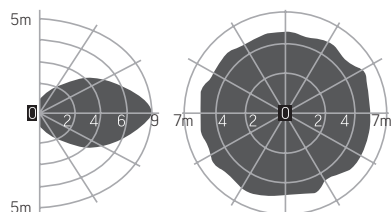

Серия AERO

Накладные светильники ЖКХ IP44 16W/21W

Технические характеристики:

- Мощность 16W/21W
- Световой поток 1100lm-1600lm
- Цветовая температура 3000K/4000K/5000K
- Степень защиты оболочки IP44
- Размер изделия 300x85mm
- AC220-240V
- Частота сети 50Hz +/-10%
- Индекс цветопередачи Ra>80
- Коэффициент мощности $\geq 0,85$ для светильников 16W
- Коэффициент мощности $\geq 0,90$ для светильников 21W
- Класс защиты от поражения электрическим током I
- Кп светового потока $\leq 5\%$
- Тип климатического исполнения УХЛ4
- *Температурный режим от +1°C до +40°C
- Гарантия 5 лет
- Срок службы светодиодов 50 000 часов
- Материал корпуса крашеная сталь
- Материал рассеивателя ПММА
- Тип монтажа накладной
- Крепеж и дюбели входят в комплект поставки

Режим работы микроволнового датчика движения