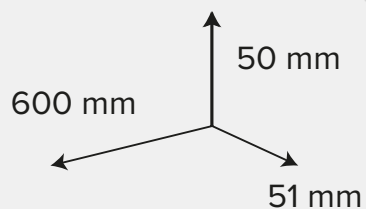

Характеристики источника света

- Источник света: **60 Светодиодов**
- Световой поток, Лм:
  - Режим яркого свечения **240 лм**
  - Экономичный режим **48 лм**

Характеристики источника питания

- Питание от сети: **220-240В / 50Гц**
- Свинцово-кислотный аккумулятор:
  2 x 4В, 1,6Ач
- Время непрерывной работы, ч:
  - Режим яркого свечения **2 часа**
  - Экономичный режим **10 часов**

Общие характеристики:

- Материал: **АБС пластик**
- Вес: **662 г**
- Класс пылевлагозащиты: **IP20**

**отверстия
для крепления
под шуруп**

**выключатель
с веревочным
управлением**

jazzway.